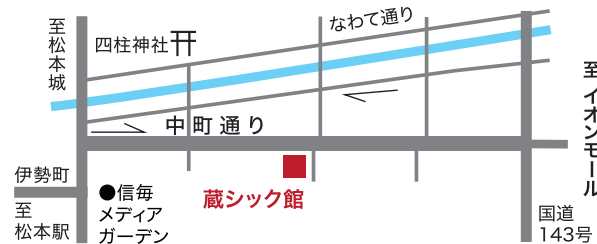

「こうしたらどうかな?」

「そういえば最近、公共交通を利用していないな」

「もっと自転車を利用できないかな?」

などなど気軽に意見交換しましょう。

会場

主催:自然エネルギーネットまつもと 共催:自然エネルギー信州ネット

●お申し込み・お問い合わせは:自然エネルギー信州ネット 090-9965-2374 (アサワ) または staff@shin-ene.net