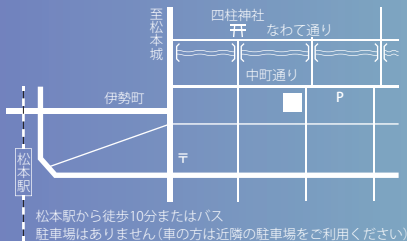

# 蔵の夕べ

第14回

2020

# 3/28

土

開場 16:30  
開演 17:00

場所:中町・蔵シック館

主催・問い合わせ先

Tel.(0263)36-3053

<http://nakamachi-street.com/kurassic-kan/>

後援 松本市・松本市教育委員会・信濃毎日新聞社・市民タイムス